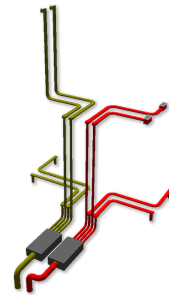

# VTK 160 Balance Set

ZULUFT-/ABLUFTESTS VTK FÜR  
ZENTRALE ZULUFT TVZ, THZ

PRODUKT-NR.: 190628

---

## Die wichtigsten Merkmale

- Zuluft-/Abluftset Kombiset für flexibles Kunststoffsystem
- Komplettes Lüftungsmaterial für zentrale Zu- und Abluftanlage
- Gewünschtes Kanalsystem ist bei Auftragserteilung zu definieren